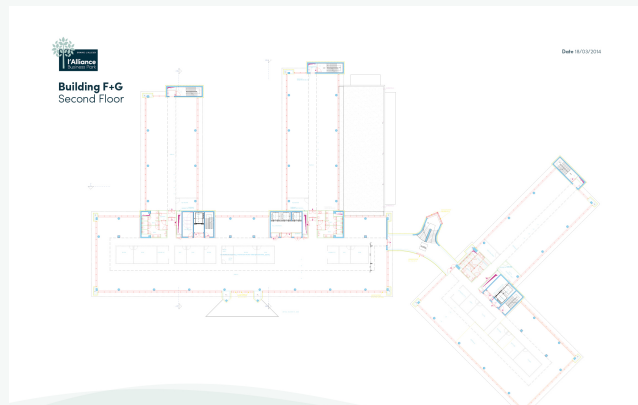

Gebouw F-G

Avenue de Finlande 6-8 - 1420 Braine l'Alleud

Plannen 1/1

Gebouw F-G

Building F+G - Second Floor

Voor meer informatie of vragen kunt u contact opnemen met onze exclusieve agenten.