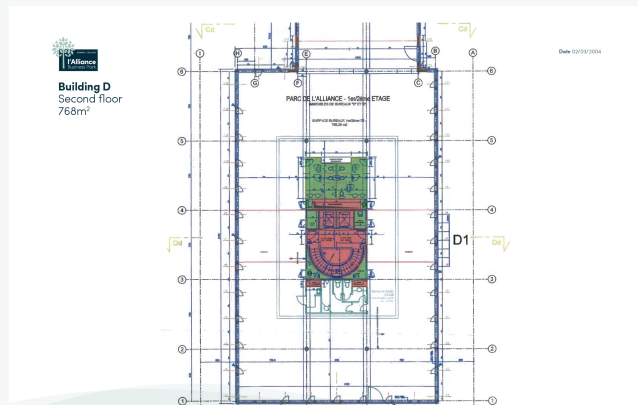

Gebouw D-E

Place du Luxembourg 3-4 - 1420 Braine l'Alleud

Plannen 3/8

Gebouw D-E

Building D - Second Floor

Voor meer informatie of vragen kunt u contact opnemen met onze exclusieve agenten.