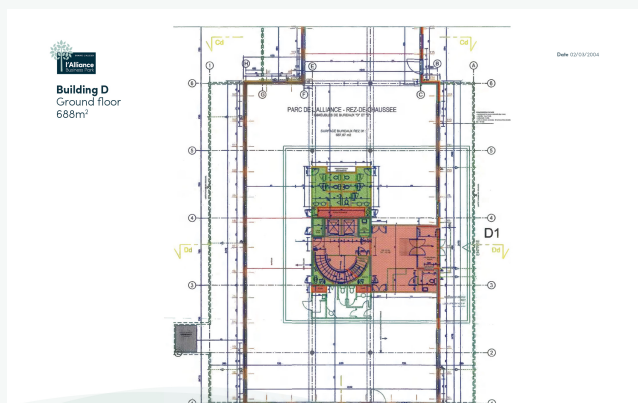

Gebouw D-E

Place du Luxembourg 3-4 - 1420 Braine l'Alleud

Plannen 1/8

Gebouw D-E

Building D - Ground floor

Voor meer informatie of vragen kunt u contact opnemen met onze exclusieve agenten.