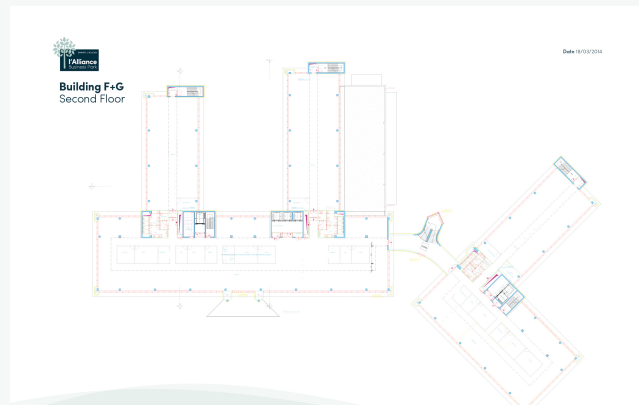

Gebouw F-G

Avenue de Finlande 6-8 - 1420 Braine l'Alleud

Plannen 1/1

Gebouw F-G

Building F+G - Second Floor

Voor meer informatie of vragen kunt u contact opnemen met onze exclusieve agenten.