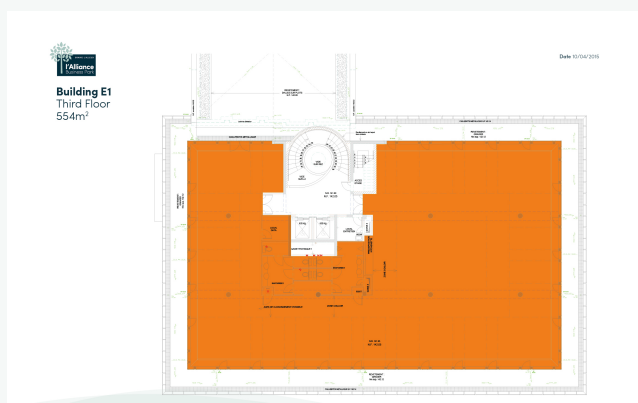

Gebouw D-E

Place du Luxembourg 3-4 - 1420 Braine l'Alleud

Plannen 8/8

Gebouw D-E

Building E - Third floor

Voor meer informatie of vragen kunt u contact opnemen met onze exclusieve agenten.