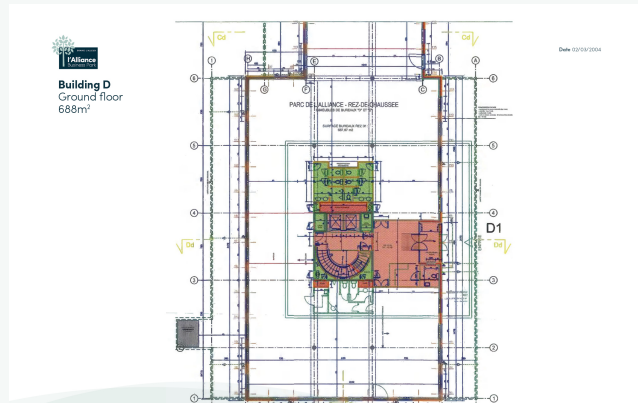

Gebouw D-E

Place du Luxembourg 3-4 - 1420 Braine l'Alleud

Plannen 1/8

Gebouw D-E

Building D - Ground floor

Voor meer informatie of vragen kunt u contact opnemen met onze exclusieve agenten.

Gebouw D-E

Place du Luxembourg 3-4 - 1420 Braine l'Alleud