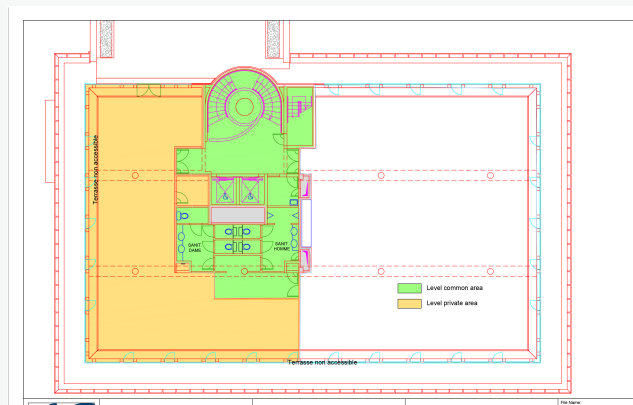

Gebouw D-E

Place du Luxembourg 3-4 - 1420 Braine l'Alleud

Plannen 6/8

Gebouw D-E

Building E - Ground floor

Voor meer informatie of vragen kunt u contact opnemen met onze exclusieve agenten.

Gebouw D-E

Place du Luxembourg 3-4 - 1420 Braine l'Alleud

Plannen 7/8

Gebouw D-E

Building E - Second floor

Voor meer informatie of vragen kunt u contact opnemen met onze exclusieve agenten.

Gebouw D-E

Place du Luxembourg 3-4 - 1420 Braine l'Alleud

Plannen 8/8

Gebouw D-E