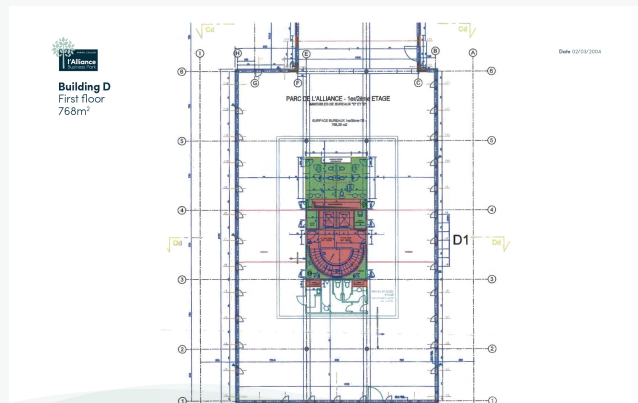

Gebouw D-E

Place du Luxembourg 3-4 - 1420 Braine l'Alleud

Plannen 2/8

Gebouw D-E

Building D - First Floor

Voor meer informatie of vragen kunt u contact opnemen met onze exclusieve agenten.