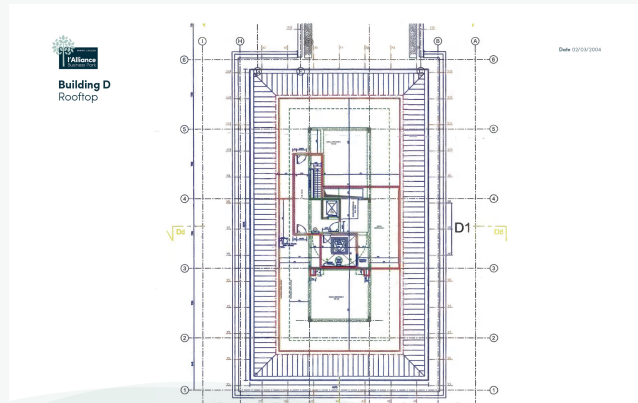

Gebouw D-E

Place du Luxembourg 3-4 - 1420 Braine l'Alleud

Plannen 5/8

Gebouw D-E

Building D - Rooftop

Voor meer informatie of vragen kunt u contact opnemen met onze exclusieve agenten.