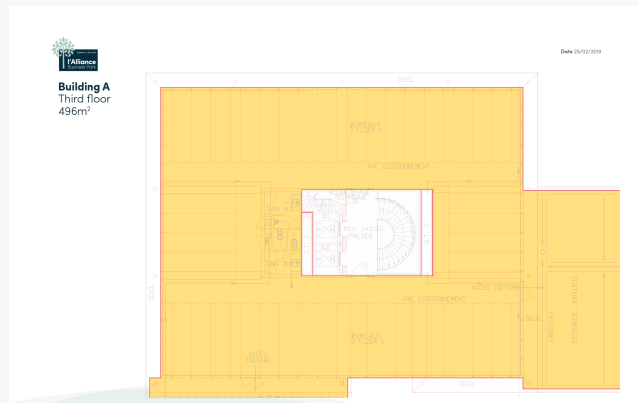

Gebouw A-C

Boulevard de France 7 - 1420 Braine l'Alleud

Plannen 1/2

Gebouw A-C

Building A - Third floor

Voor meer informatie of vragen kunt u contact opnemen met onze exclusieve agenten.

Gebouw A-C

Boulevard de France 7 - 1420 Braine l'Alleud

Plannen 2/2

Gebouw A-C

Building C - Ground floor

Voor meer informatie of vragen kunt u contact opnemen met onze exclusieve agenten.