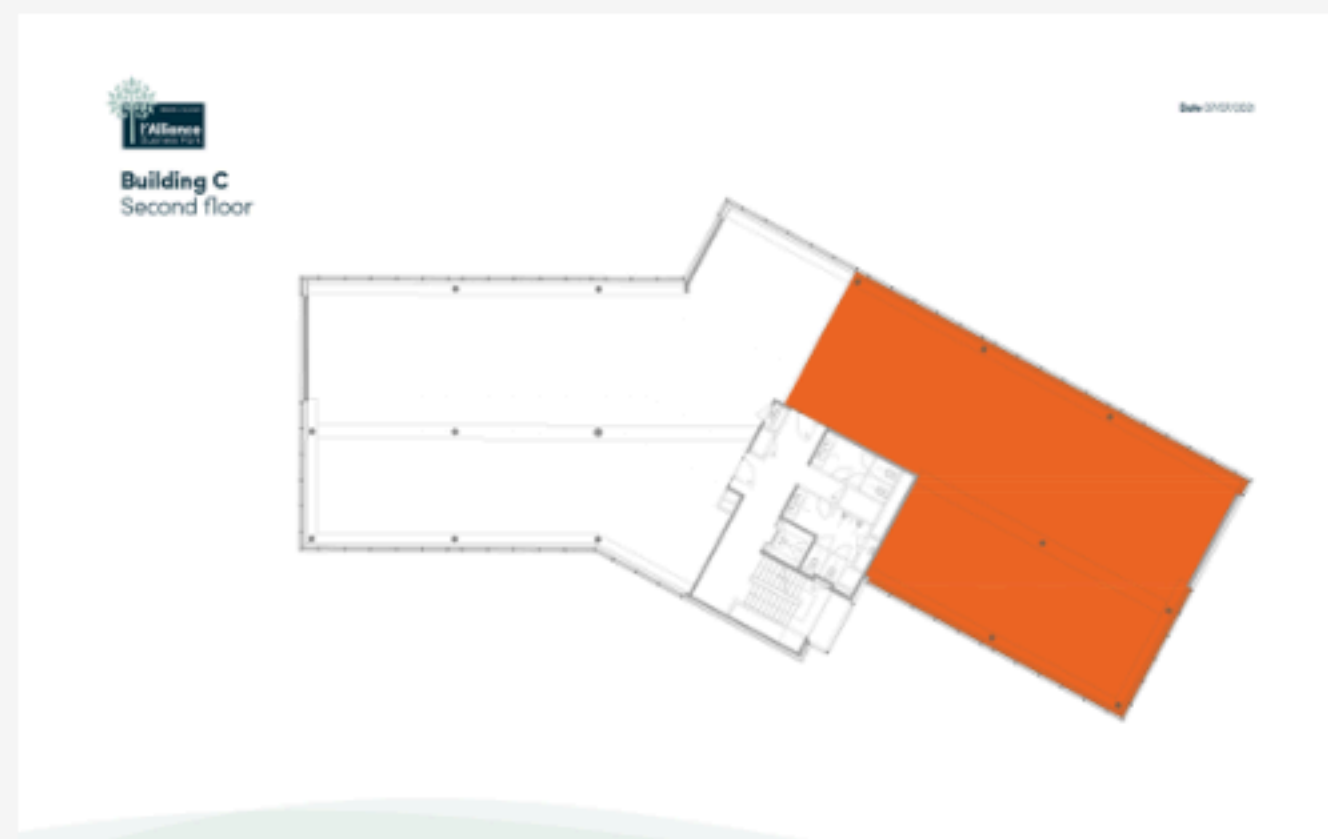

Bâtiment A-C

Boulevard de France 7 - 1420 Braine l'Alleud

Plans 3/3

Bâtiment A-C

Building C - Second floor

N'hésitez pas à contacter nos agents exclusifs pour plus d'informations ou questions.