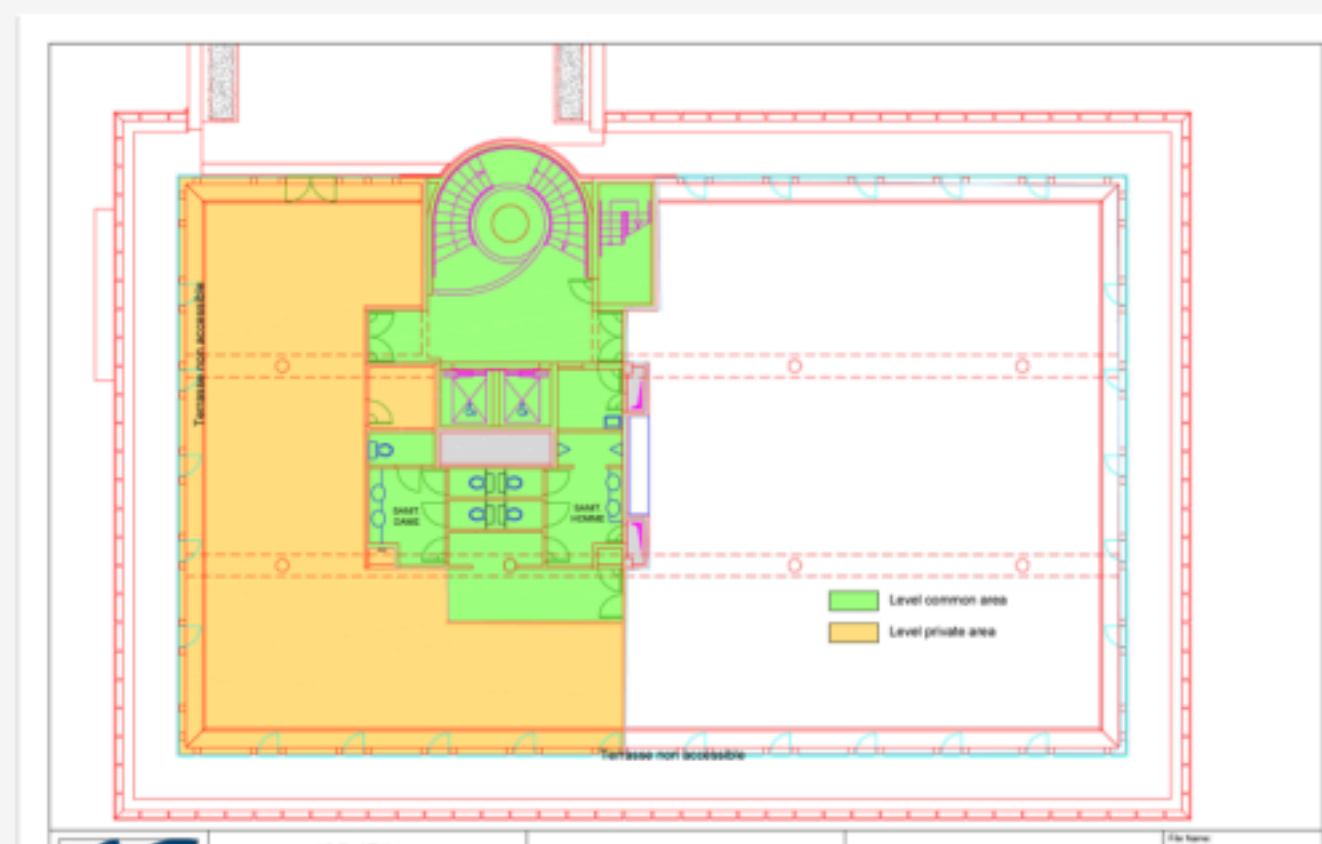

Building E - Ground floor

Voor meer informatie of vragen kunt u contact opnemen met onze exclusieve agenten.

Gebouw D-E

Place du Luxembourg 3-4 - 1420 Braine l'Alleud

Plannen 7/8

Gebouw D-E

Building E - Second floor