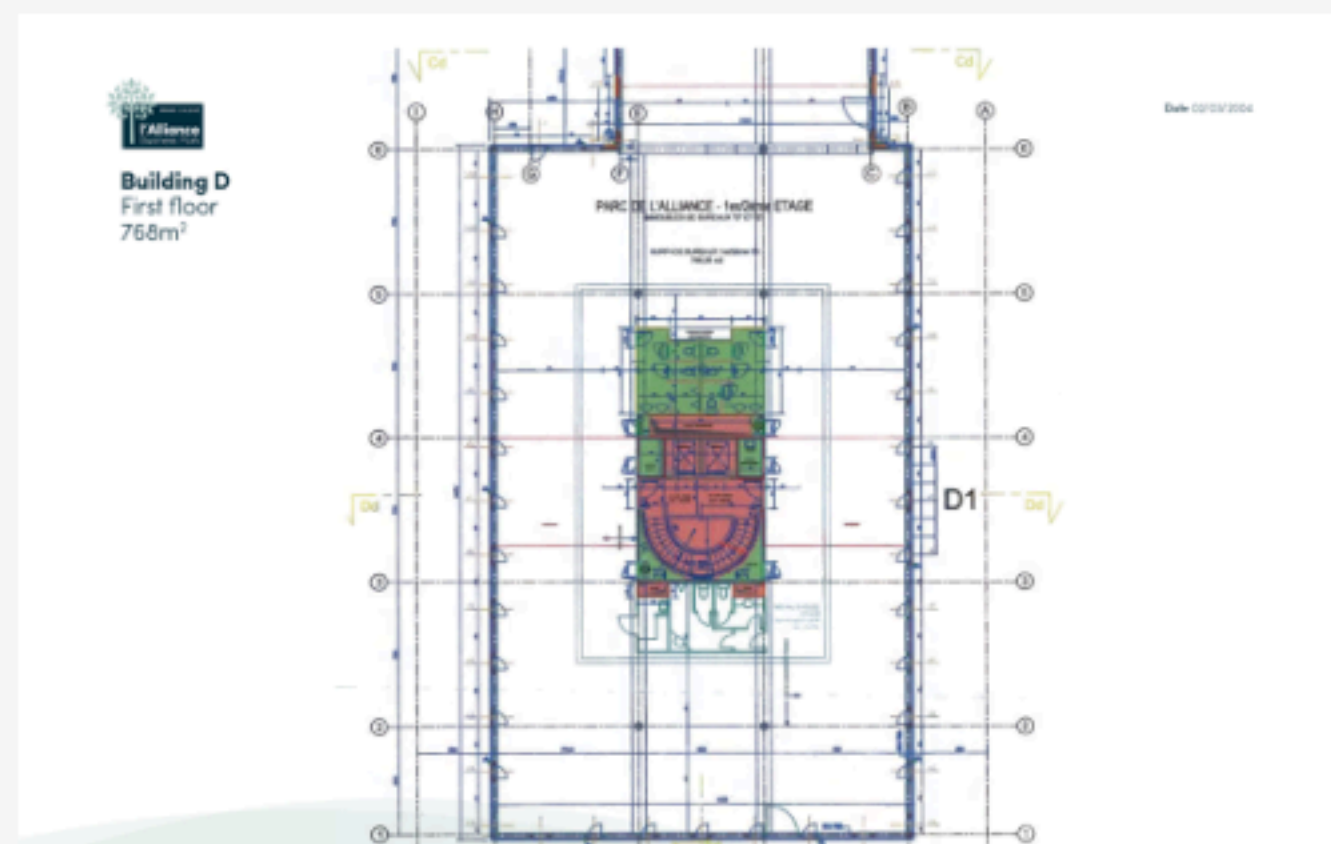

Gebouw D-E

Building D - Ground floor

Voor meer informatie of vragen kunt u contact opnemen met onze exclusieve agenten.

Gebouw D-E

Place du Luxembourg 3-4 - 1420 Braine l'Alleud

Plannen 2/8

Gebouw D-E

Building D - First Floor