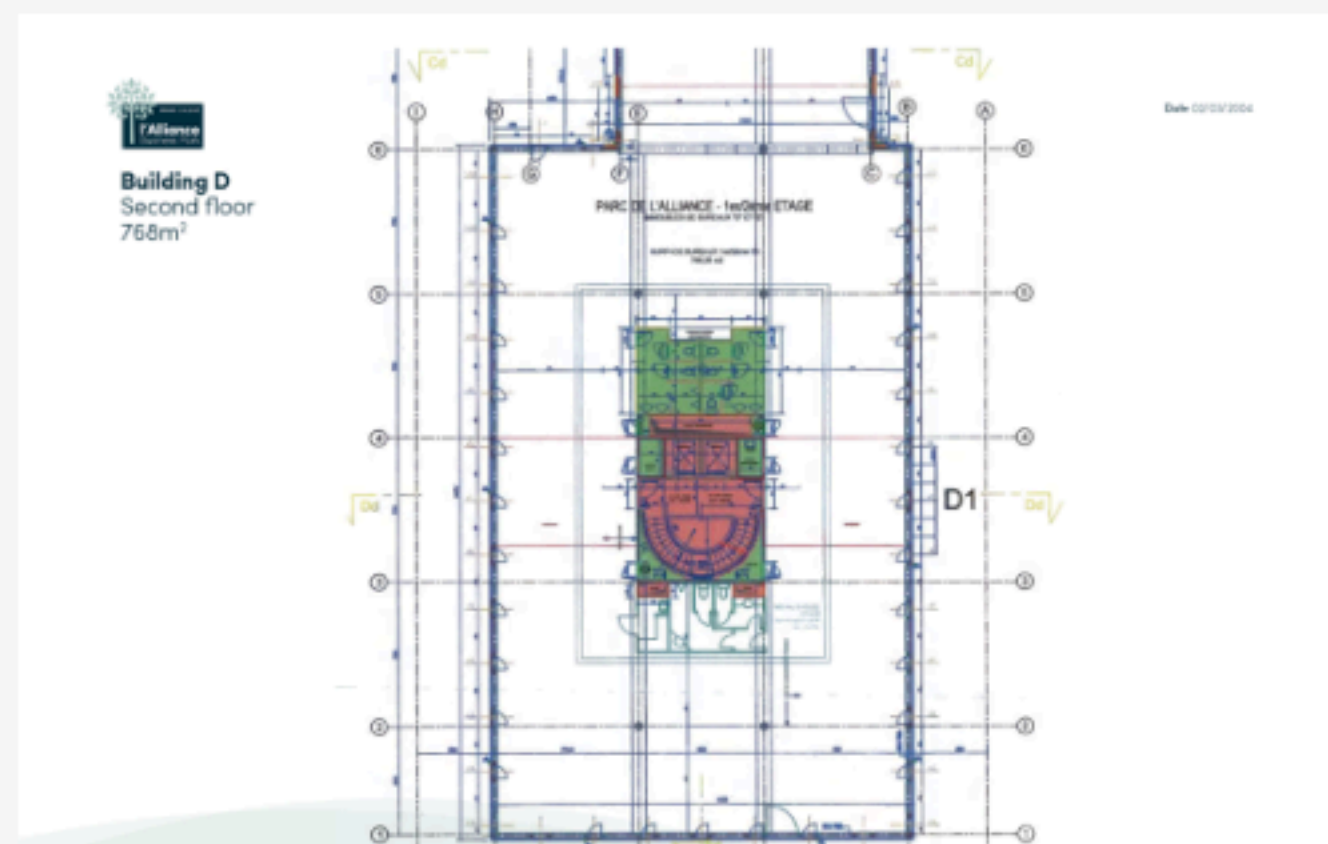

Gebouw D-E

Place du Luxembourg 3-4 - 1420 Braine l'Alleud

Plannen 3/8

Gebouw D-E

Building D - Second Floor

Voor meer informatie of vragen kunt u contact opnemen met onze exclusieve agenten.