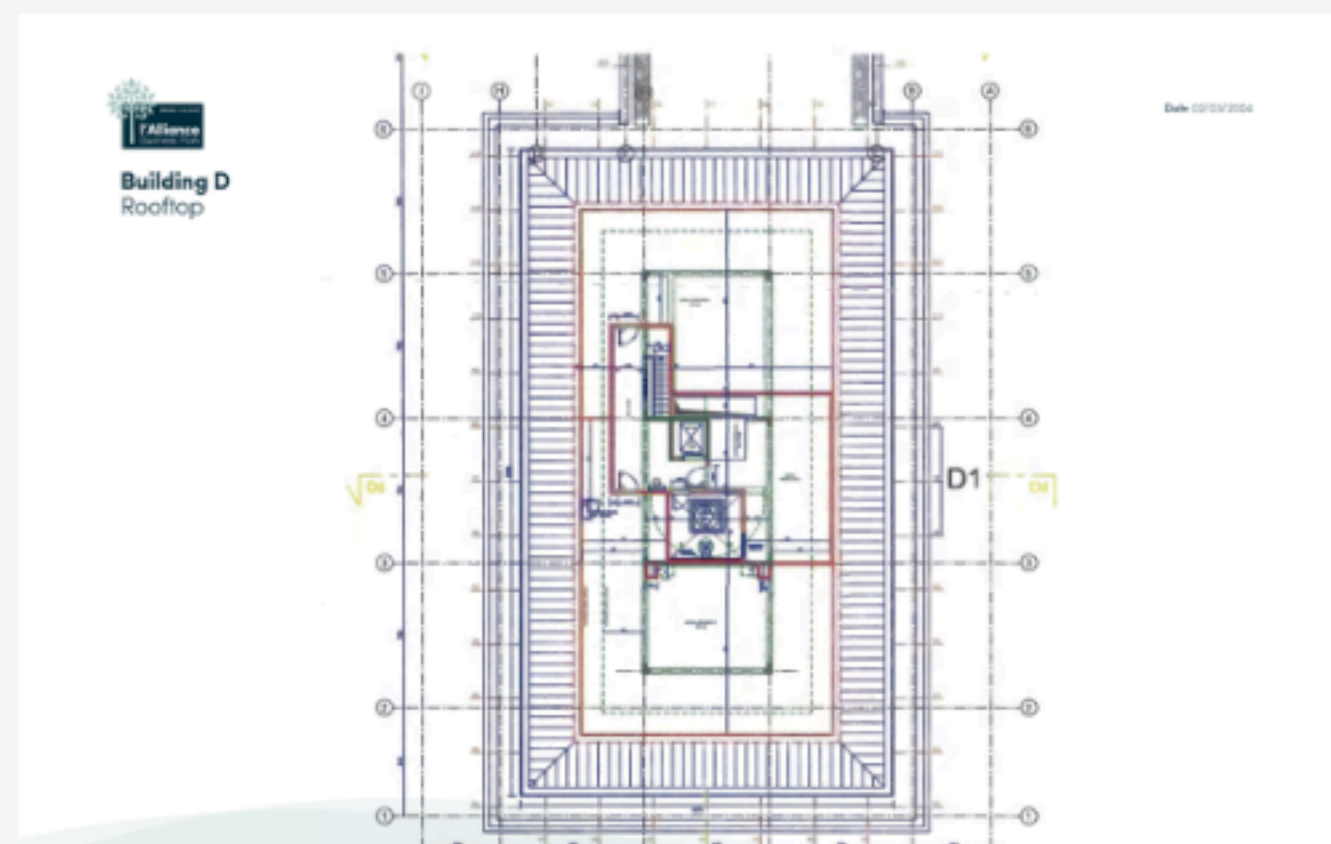

Gebouw D-E

Place du Luxembourg 3-4 - 1420 Braine l'Alleud

Plannen 4/8

Gebouw D-E

Building D - Third Floor

Voor meer informatie of vragen kunt u contact opnemen met onze exclusieve agenten.

Gebouw D-E

Place du Luxembourg 3-4 - 1420 Braine l'Alleud

Plannen 5/8

Gebouw D-E

Building D - Rooftop

Voor meer informatie of vragen kunt u contact opnemen met onze exclusieve agenten.

Gebouw D-E

Place du Luxembourg 3-4 - 1420 Braine l'Alleud

Plannen 6/8

Gebouw D-E