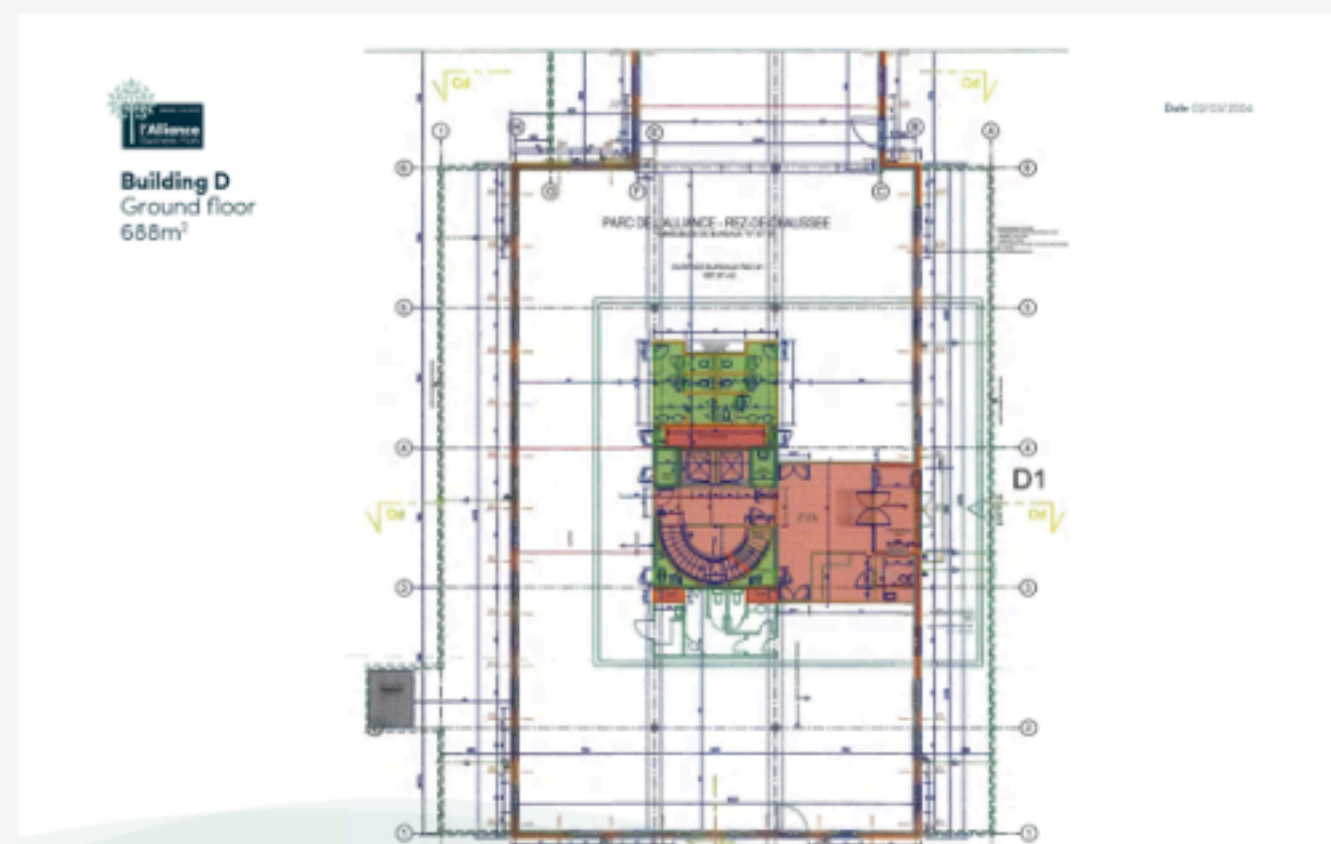

Gebouw D-E

Place du Luxembourg 3-4 - 1420 Braine l'Alleud

Plannen 1/8

Gebouw D-E

Building D - Ground floor

Voor meer informatie of vragen kunt u contact opnemen met onze exclusieve agenten.