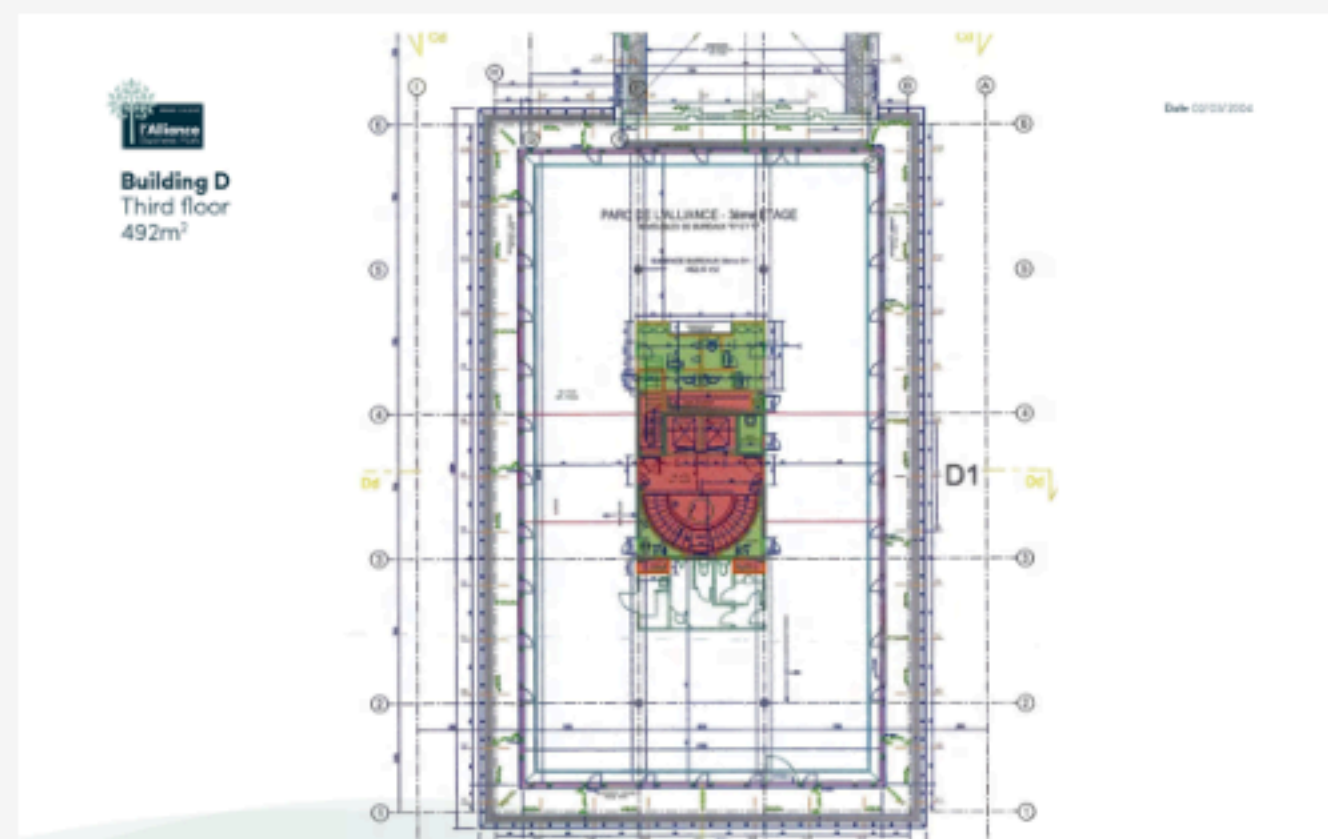

Gebouw D-E

Place du Luxembourg 3-4 - 1420 Braine l'Alleud

Plannen 4/8

Gebouw D-E

Building D - Third Floor

Voor meer informatie of vragen kunt u contact opnemen met onze exclusieve agenten.