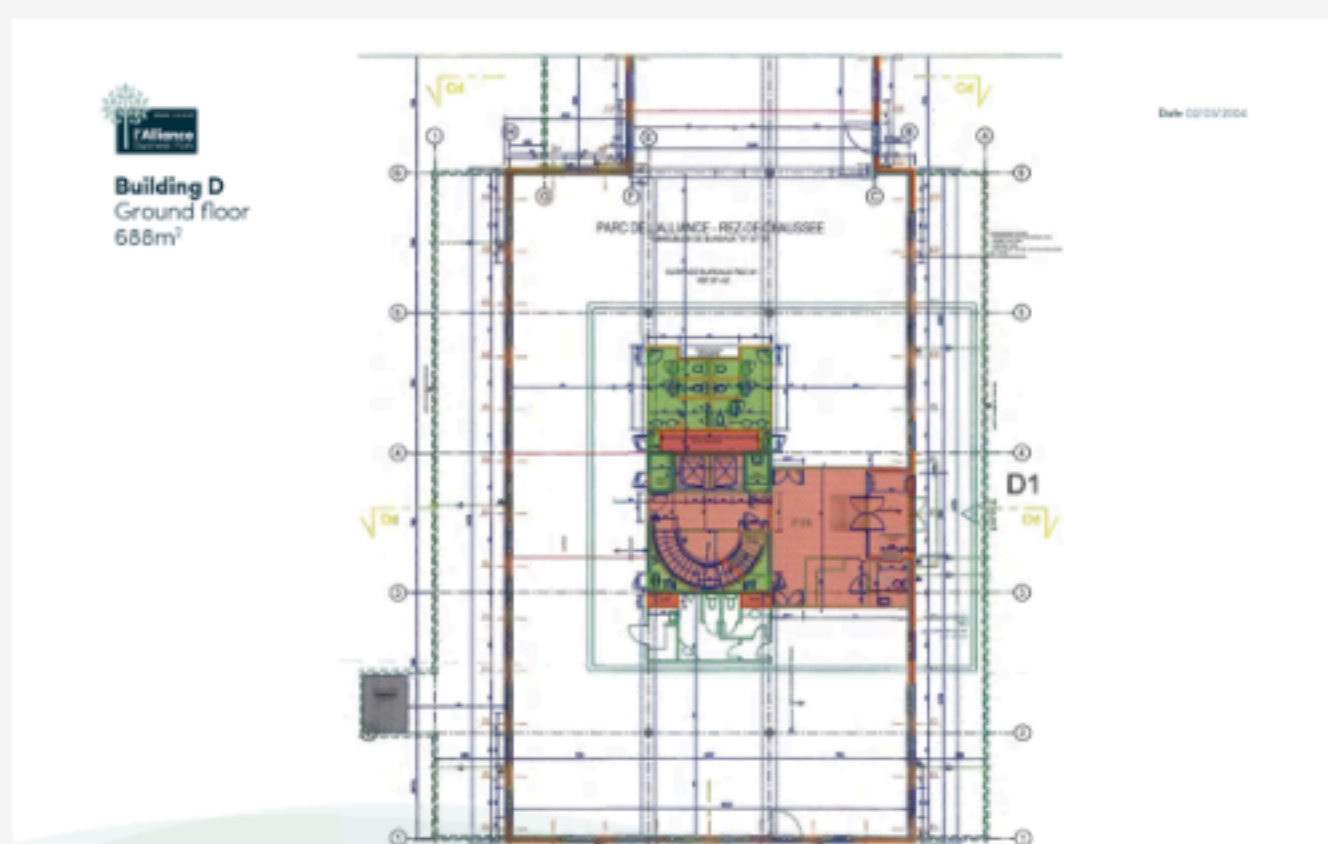

Gebouw D-E

Place du Luxembourg 3-4 - 1420 Braine l'Alleud

Plannen 1/8

Gebouw D-E

Building D - Ground floor

Voor meer informatie of vragen kunt u contact opnemen met onze exclusieve agenten.

Gebouw D-E

Place du Luxembourg 3-4 - 1420 Braine l'Alleud