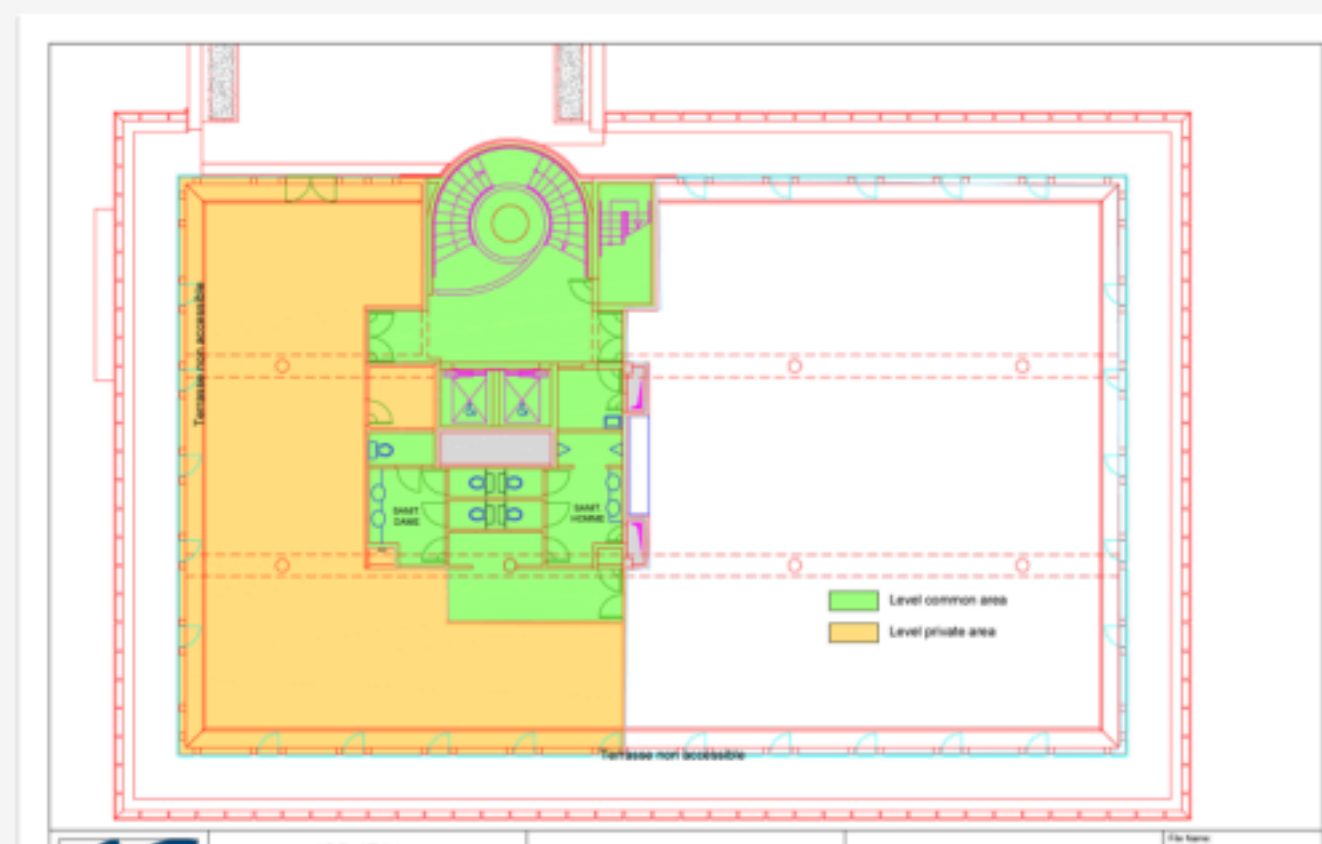

Gebouw D-E

Place du Luxembourg 3-4 - 1420 Braine l'Alleud

Plannen 6/8

Gebouw D-E

Building E - Ground floor

Voor meer informatie of vragen kunt u contact opnemen met onze exclusieve agenten.

Gebouw D-E

Place du Luxembourg 3-4 - 1420 Braine l'Alleud

Plannen 7/8

Gebouw D-E

Building E - Second floor

Voor meer informatie of vragen kunt u contact opnemen met onze exclusieve agenten.

Gebouw D-E

Place du Luxembourg 3-4 - 1420 Braine l'Alleud

Plannen 8/8

Gebouw D-E