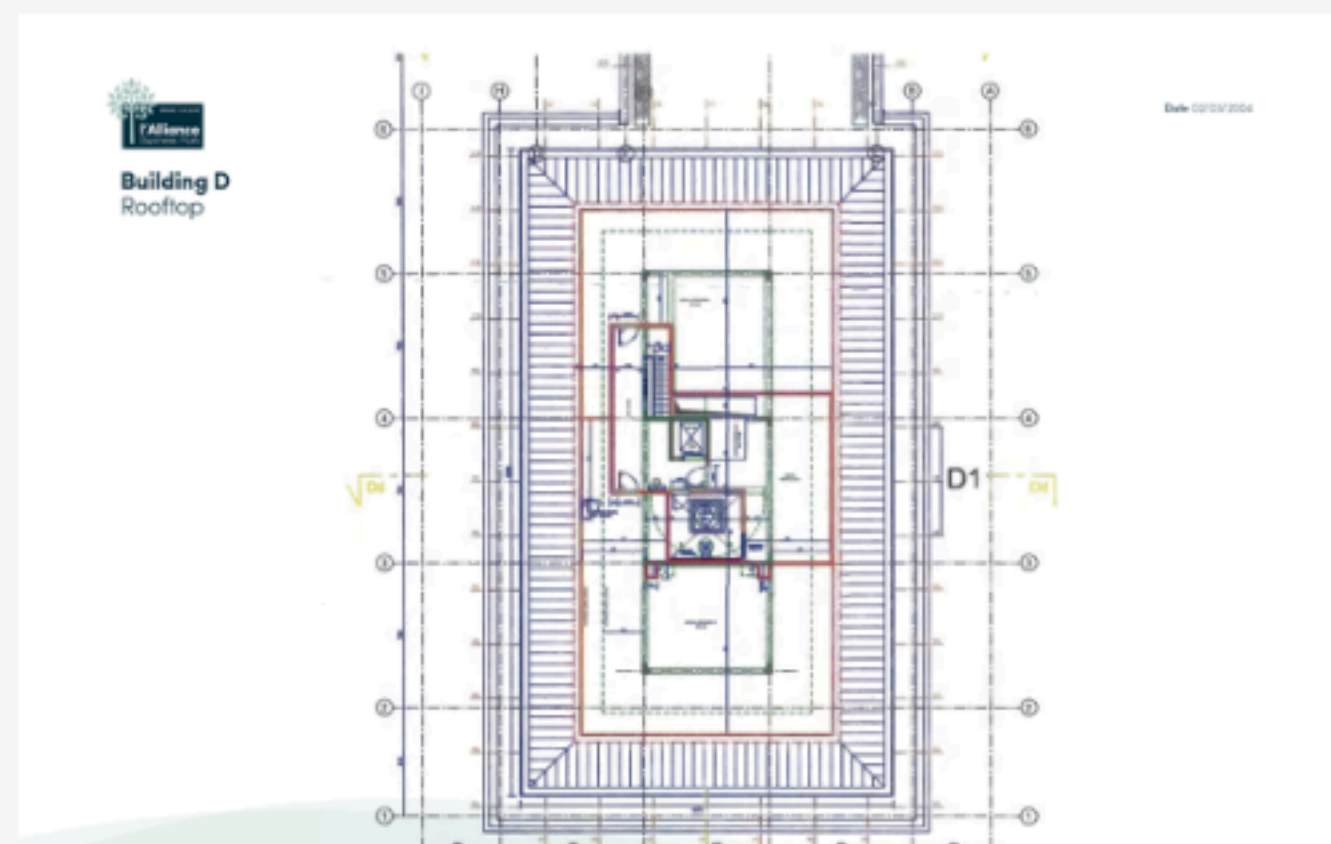

Gebouw D-E

Place du Luxembourg 3-4 - 1420 Braine l'Alleud

Plannen 5/8

Gebouw D-E

Building D - Rooftop

Voor meer informatie of vragen kunt u contact opnemen met onze exclusieve agenten.