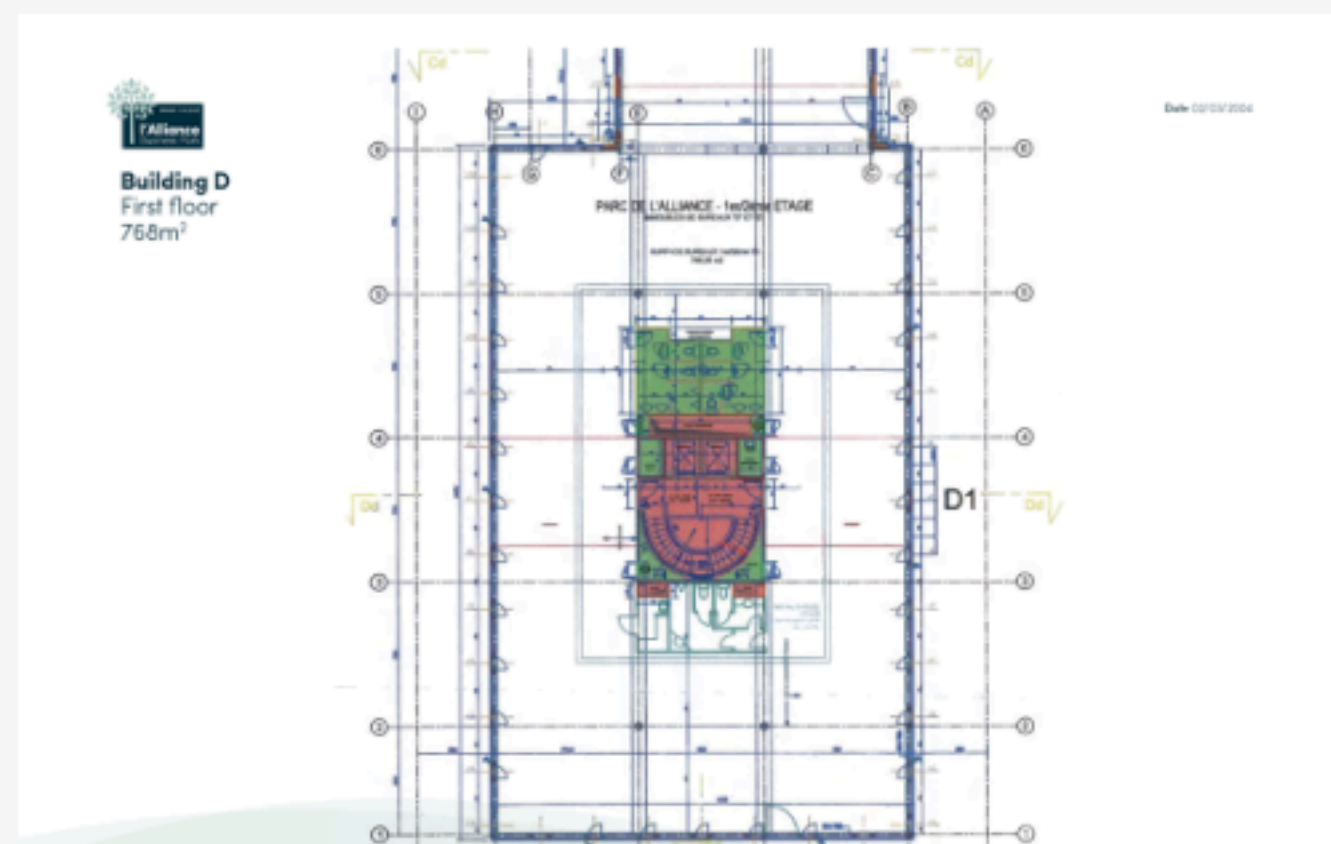

Gebouw D-E

Place du Luxembourg 3-4 - 1420 Braine l'Alleud

Plannen 1/8

Gebouw D-E

Building D - Ground floor

Voor meer informatie of vragen kunt u contact opnemen met onze exclusieve agenten.

Gebouw D-E

Place du Luxembourg 3-4 - 1420 Braine l'Alleud

Plannen 2/8

Gebouw D-E

Building D - First Floor

Voor meer informatie of vragen kunt u contact opnemen met onze exclusieve agenten.

Gebouw D-E

Place du Luxembourg 3-4 - 1420 Braine l'Alleud

Plannen 3/8

Gebouw D-E