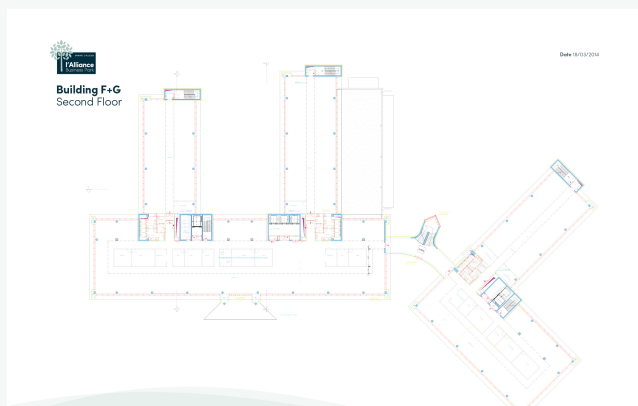

Bâtiment F-G

Avenue de Finlande 6-8 - 1420 Braine l'Alleud

Plans 1/2

Bâtiment F-G

Building F+G - Second Floor

N'hésitez pas à contacter nos agents exclusifs pour plus d'informations ou questions.