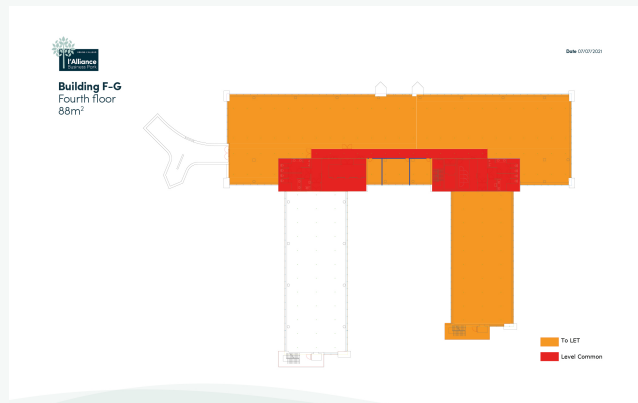

Bâtiment F-G

Avenue de Finlande 6-8 - 1420 Braine l'Alleud

Plans 2/2

Bâtiment F-G

Building F+G - Fourth Floor

N'hésitez pas à contacter nos agents exclusifs pour plus d'informations ou questions.